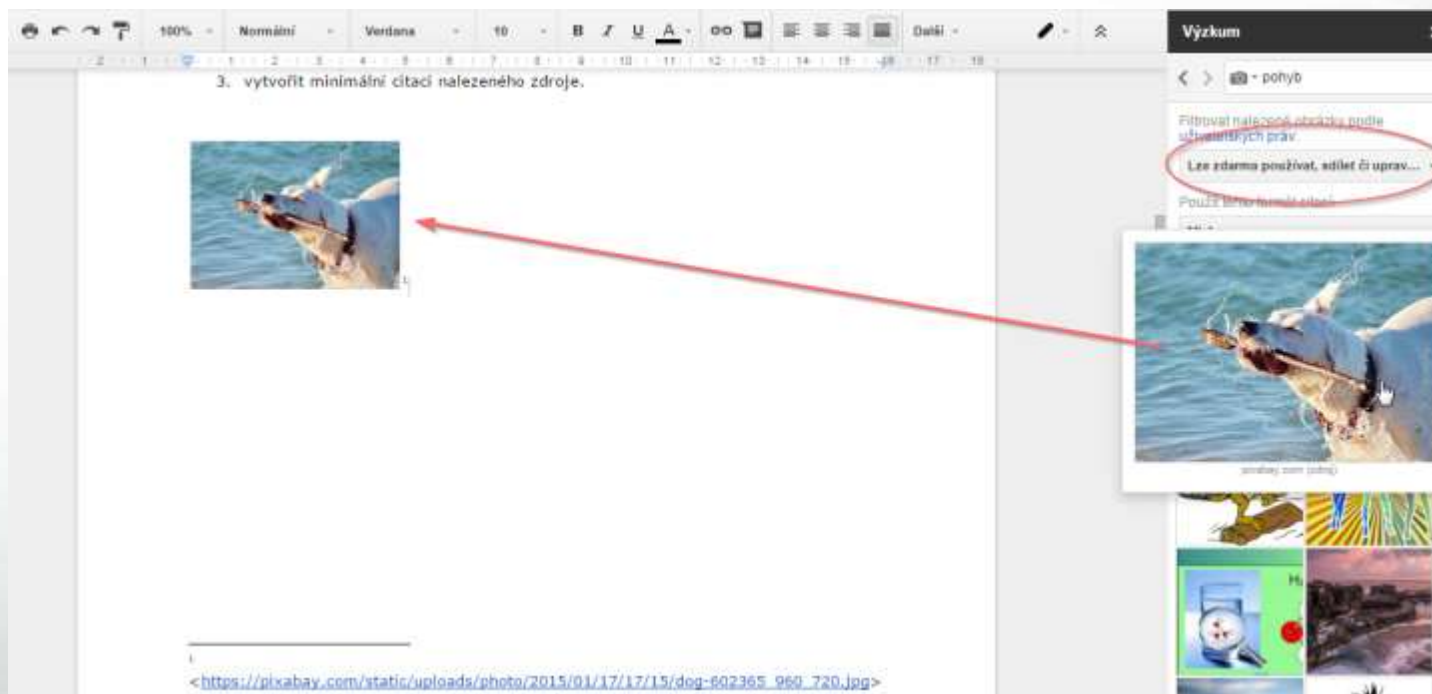

ZDROJE Z GOOGLE DISKU

- Obrázky se vkládají s odkazem v poznámkách.