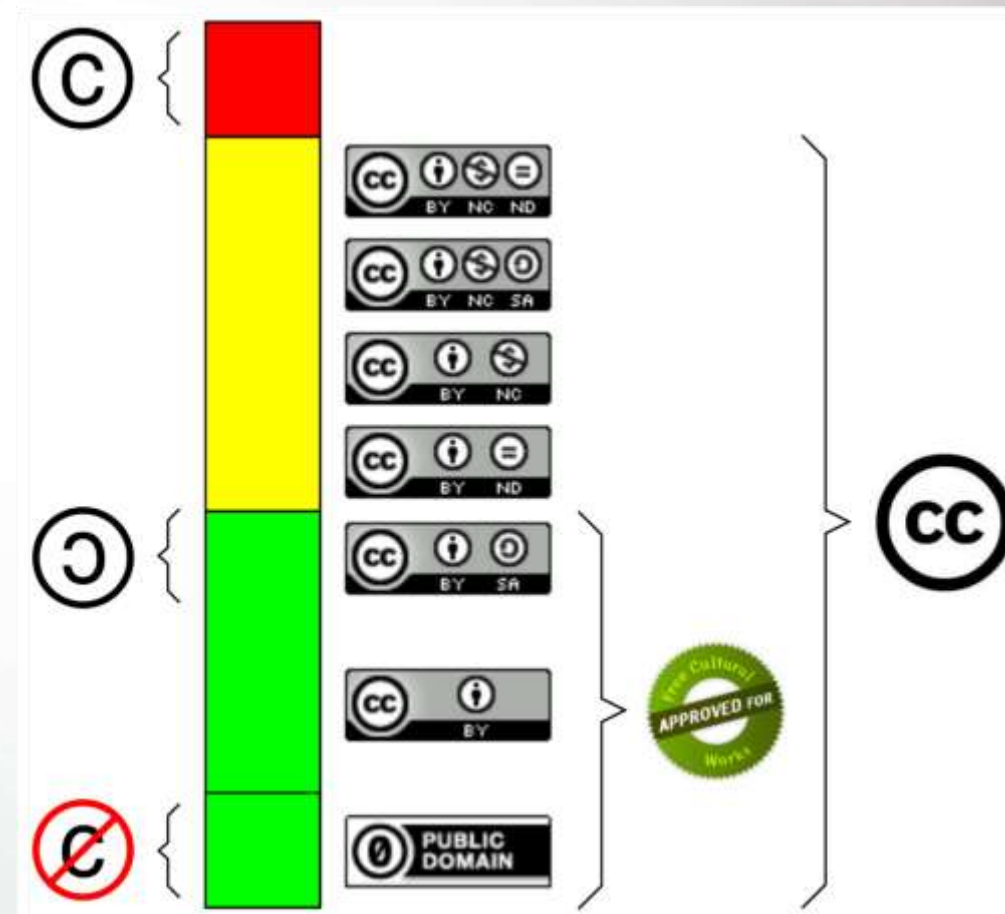

CO POŽADUJEME OD VYHLEDÁVÁNÍ „OTEVŘENÝCH“ OBRÁZKŮ?

- Filtrování podle licencí, resp. zobrazení zdrojů pod „otevřenými licencemi“;
- snadno dostupné všechny podklady pro citaci.