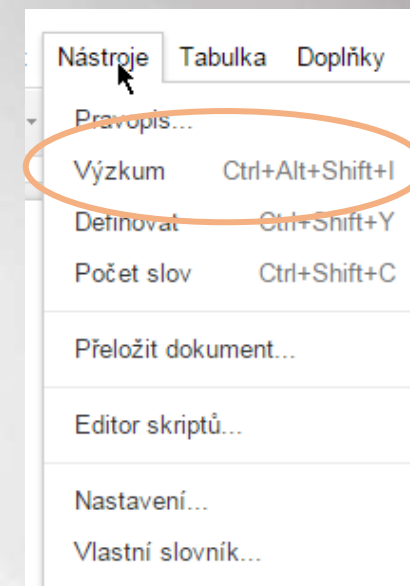

ZDROJE Z GOOGLE DISKU

- Obrázky se vkládají s odkazem v poznámkách.