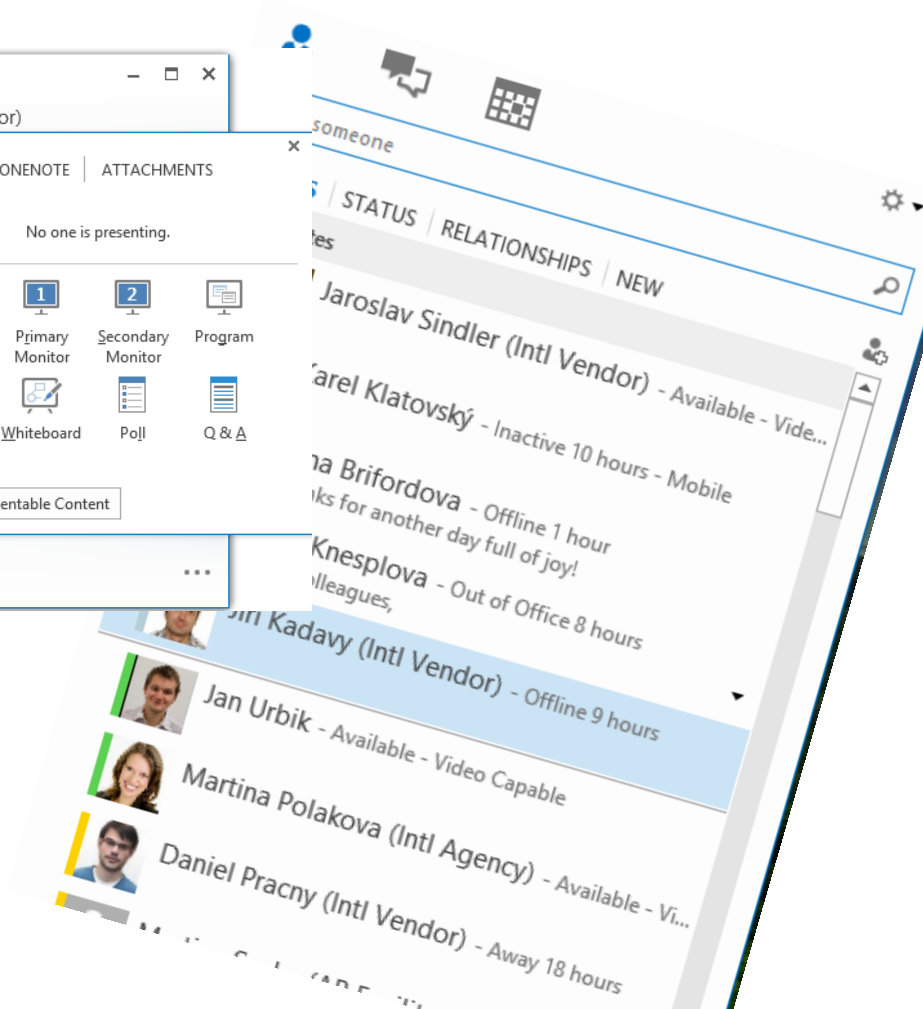

Organizace času Kalendář

- připomínání termínů a schůzek
- plánování času
- sdílení kalendářů

Exchange Online

Komunikace – e-mail

The screenshot displays the Outlook interface in Office 365. The left sidebar shows the navigation pane with folders like 'Doručená pošta' and 'Administrátor'. The main content area shows an email from 'Microsoft Online Services Team' with the subject 'New or modified user account information'. Below the email content, there is a map of the Microsoft campus in Redmond, WA. At the bottom, a blue banner contains the text: 'A user account has been created or modified. You can now distribute this information to your user.' followed by the Microsoft logo. Below the banner, it states: 'The following list contains temporary passwords for newly created or modified user accounts.'

Sem přetáhněte soubory, které chcete nahrát.

www.budoucnost.tev.cz →

Lync Online

Komunikační nástroj

Telefonování

Chat a
spolupráce

Sdílení
informací

Konference