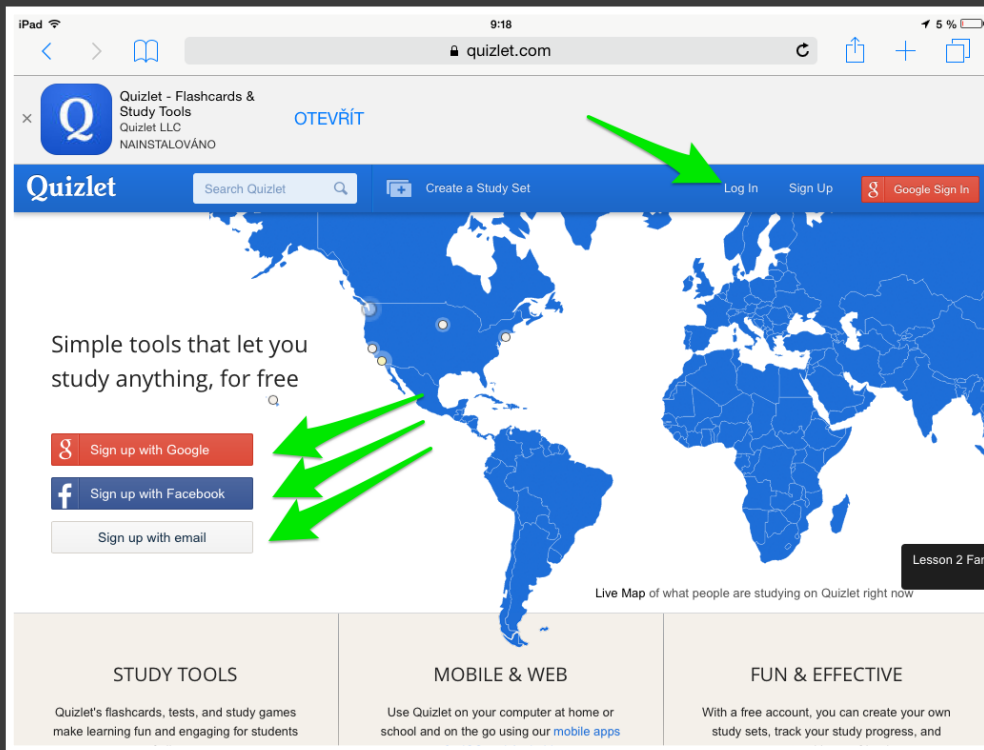

Tipy na závěr

- Nebojte se používat Quizlet jako sociální síť. Vytvořte si síť přátel a sdílejte vzájemně vytvořené sady
- Využijte možnost vytvářet dvojice typu slovíčko-obrázek
- Vytvářejte sady už v průběhu hodiny (třeba na tabletu), ušetříte si čas s přípravami
- Myslete na to, že sady zřejmě vytváříte na několik let, i takto si šetříte práci
- Zkoumejte další možnosti, toto je jen stručný úvod!