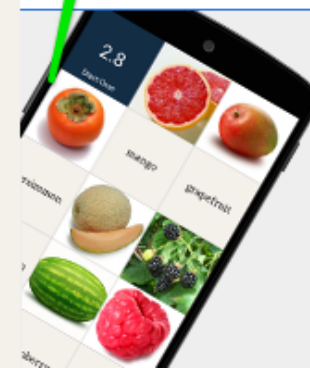

2 Learn

3 Speller

4 Test

5 Scatter

Nyní si postupně ukážeme možnosti práce s kartami. Jednotlivé slidy budou označeny čísly 1-5

Share Print More

Original Alphabetical

princezna princess

Král king

Obr Giant

Advertisement Upgrade remove ads

Quizlet For your phone

← Back to Story vocabulary

1

princess

Edit

Zde můžete procházet jednotlivé karty, otáčet je, nechat si přečíst jejich obsah a zamíchat jejich pořadí. Výborné např. pro představení nové slovní zásoby, zopakování slovíček z minulé hodiny, ale také připomenutí slovíček přímo v průběhu hodiny, pokud vytváříte sadu rovnou ve třídě.