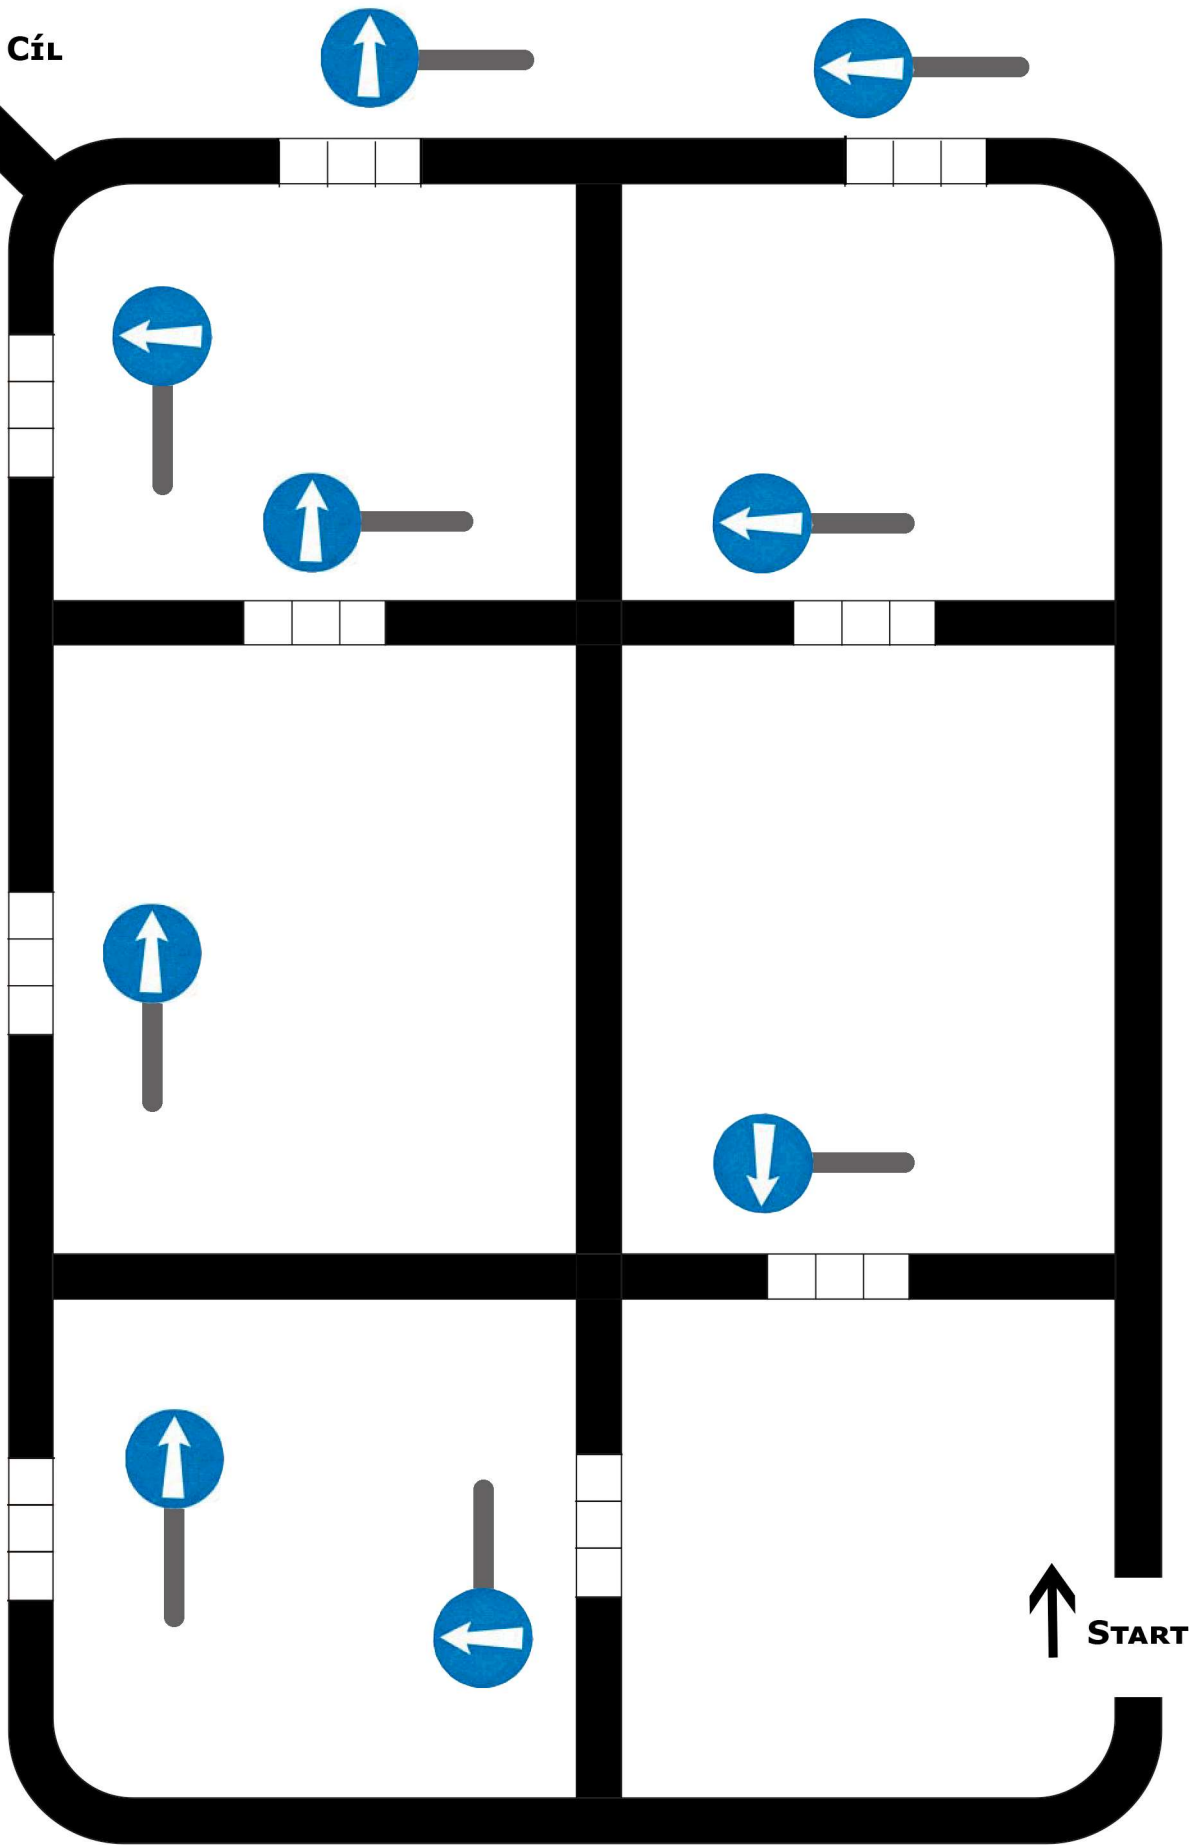

**BAREVNÉ KÓDY**

Směr pohybu

ZAHNI VLEVO

POKRAČUJ ROVNĚ

ZAHNI VPRAVO

CÍL

START