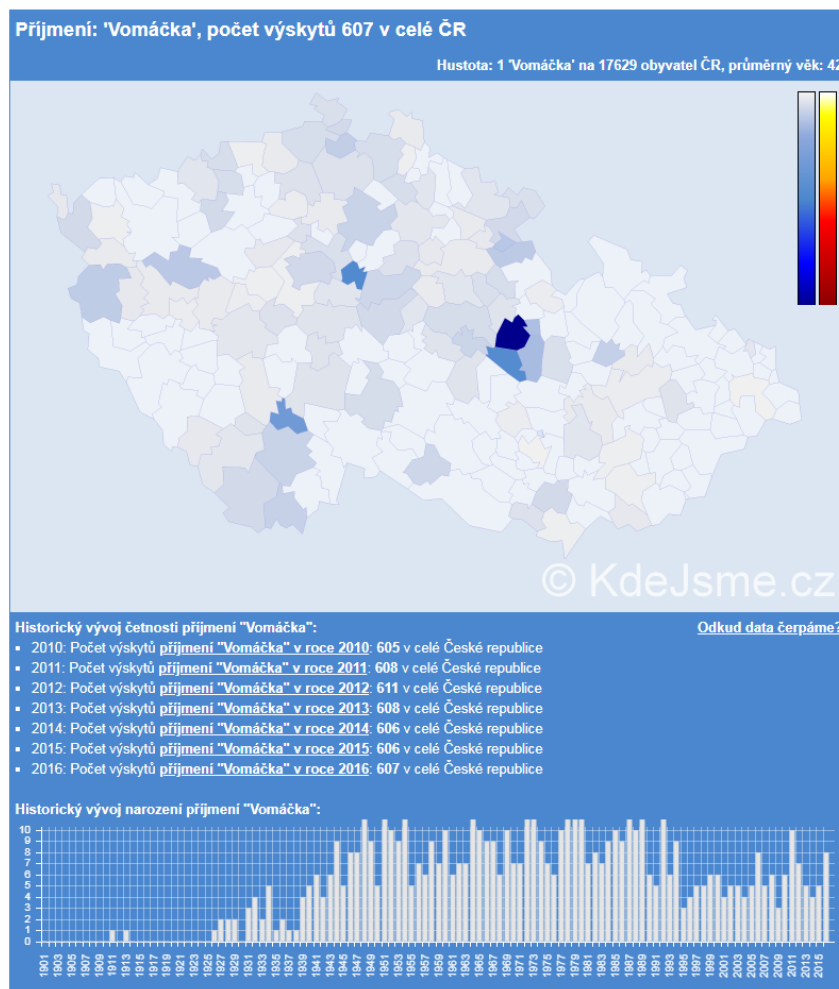

Kde je nejvíce Nováků?

Je více Petrů, nebo Pavlů? Jaké je nejčastější dívčí jméno v Brně? Bydlí někde poblíž někdo, kdo se jmenuje stejně jako já? Možná jste si nikdy tyto otázky nepoložili. A jelikož ani netušíte, jak takovou informaci zjistit, raději na ně rychle zapomenete. Přitom snadno najít odpověď vám pomůže matematická gramotnost.

Informace o občanech (a nejen o nich) naší země sbírá a analyzuje Český statistický úřad. Na jeho [stránkách](#) naleznete nepřeberné množství tabulek a grafů. Pro svátečního návštěvníka je vyhledávání zde ne zcela přehledné.

Pro názornost můžeme vidět, kolik a kde žije Vomáčků. Můžete si vyhledat, kolik příslušníků tohoto jména se narodilo v daný rok. Nebo zda jejich počet stoupá či klesá.

Vomáčka (607)		
Obec s RP	Počet	Každý x-y
Praha	107	12633
Litomyšl	63	858
Český Brod	21	1816
České	21	10526
Budějovice		
Polička	21	1877
Mladá Boleslav	17	10234
Liberec	13	16127
Kolín	12	12107
Týn nad Vltavou	11	2564
Svitavy	11	5837
Chrudim	10	14923
Brandýs nad	9	17218
Labem		
Most	9	15945
Tachov	9	8187
Děčín	9	16289
Náchod	9	13916
Čheb	8	13238
Kutná Hora	7	14274
Česká Lípa	7	20610
Pardubice	7	27432
Pelhřimov	6	15287
Chomutov	6	24839
Český Krumlov	6	14159
Tábor	6	24472
Kralovice	6	7514
Litoměřice	6	20315
Nový Bor	6	8888
Česká Třebová	6	6311
Benešov	5	22885
...		<a href="#">více...</a>