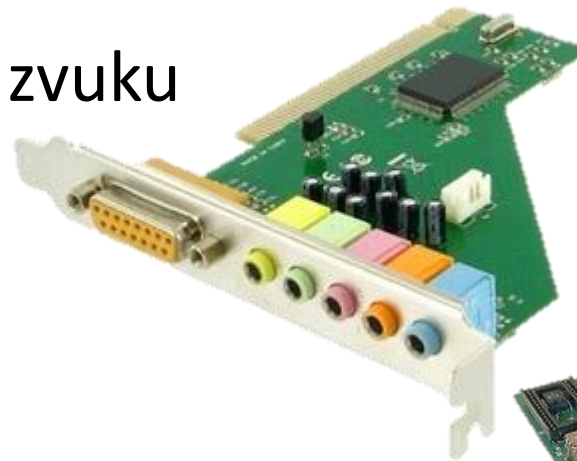

Přídavné karty

- grafická karta (DVI, VGA)
  - Umožňuje vytvořit v paměti obraz, který se zobrazí na monitoru.
- zvuková karta
  - záznam a přehrávání zvuku
- síťová karta
- TV karta