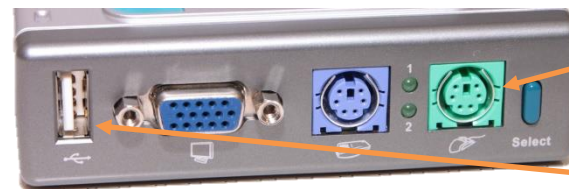

Klávesnice

- vstupní textové zařízení
- pro vkládání znaků a ovládání počítače
- spousta typů:
 - herní, bezdrátové, podsvícené, gelové, ...
- připojení k PC pomocí kabelu s konektorem:

PS/2

USB

Rozložení kláves

- Základní alfanumerické klávesy
- Klávesy numerické klávesnice
- Funkční klávesy
- Speciální klávesy
- Klávesy Enter

Jiné rozložení kláves

OCR

- vstupní textové zařízení
- z ang. *Optical Character Recognition*
- neboli optické rozpoznávání znaků
- metoda, která pomocí scanneru umožňuje digitalizaci tištěných textů, se kterými lze pak pracovat jako s normálním počítačovým textem

Myš

- vstupní polohovací zařízení
- převod informací o pohybu myši do PC
- spousta typů:
 - bezdrátové, optické, laserové, herní, ...
- připojení k PC pomocí kabelu s konektorem:

PS/2

USB

Touchpad

- vstupní polohovací zařízení
- jiným slovem *trackpad* (Apple)
- běžně se používá u notebooků
- náhrada za počítačovou myš
- pracují na principu snímání elektrické kapacity prstu
- většinou se u něj nacházejí dvě tlačítka