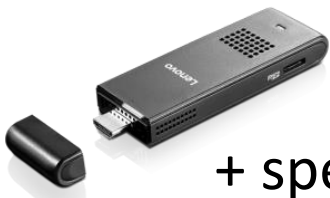

Vnitřní HW

- Vše, co je uvnitř počítačové skříně (computer case).
- Počítačové skříně se dělí na 2 typy:
  - skříně „nastojato“ (tower),
  - skříně „naležato“ (desktop).

+ speciální pouzdra (mini PC)