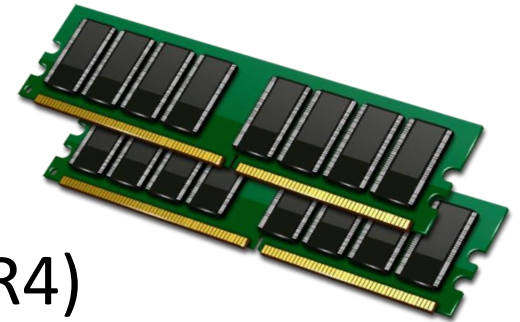

Operační paměť

- neboli RAM (Random Access Memory)
- dočasná paměť pro data, se kterými zrovna pracuje procesor.
- Po vypnutí počítače se vymaže.
- Umožňuje rychlejší přístup než k datům ve vnější paměti.
- rozdělení:
  - druhy (SDR, DDR, DDR2, DDR3, DDR4)
  - kapacita (2 GB, 4 GB, 8 GB...)