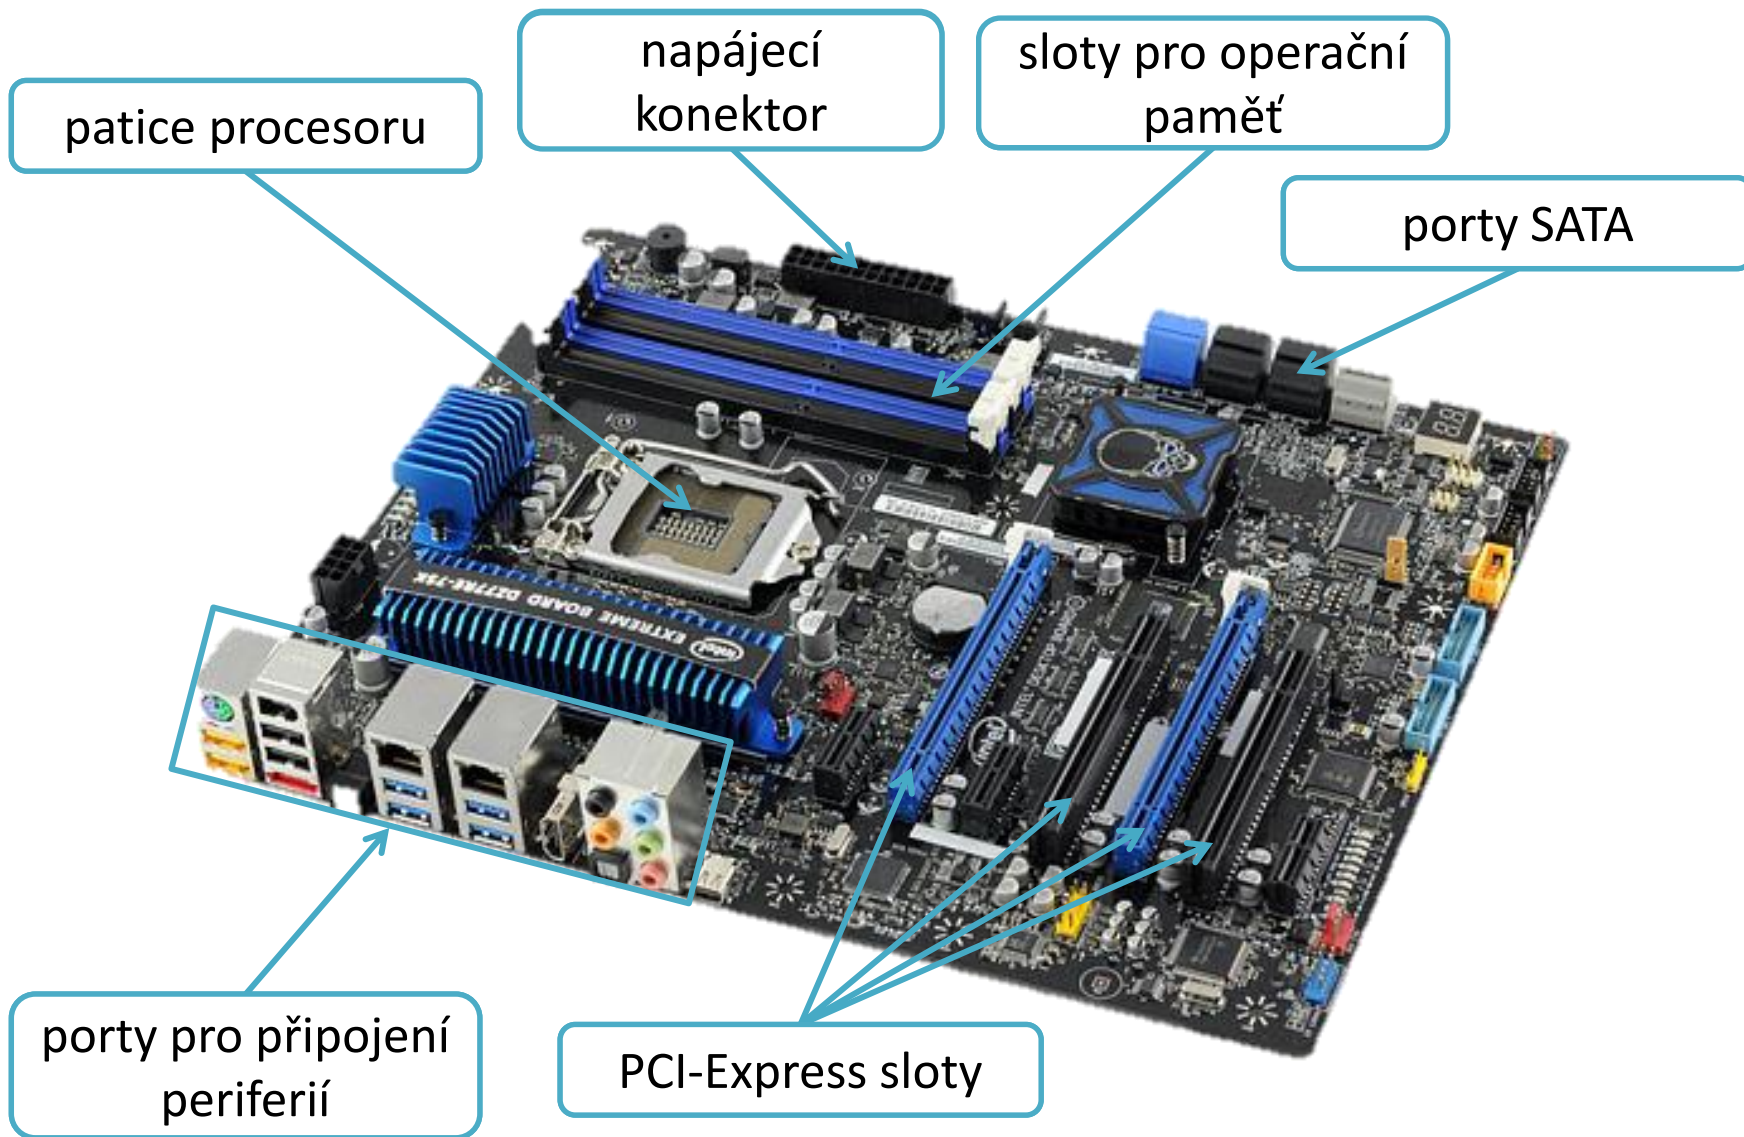

Hardware

Takže to je všechno, na
co si můžeme v počítači
sáhnout?

Přesně tak!

Co je to hardware?

- Označení pro veškeré technické vybavení počítače, na které si můžeme sáhnout.
- Existují dva typy HW:
 - vnitřní (uvnitř počítačové skříně),
 - vnější (periferie).

Vnitřní HW

- Vše, co je uvnitř počítačové skříně (computer case).
- Počítačové skříně se dělí na 2 typy:
 - skříně „nastojato“ (tower),
 - skříně „naležato“ (desktop).

+ speciální pouzdra (mini PC)

Přední strana

Vnitřek skříně

Základní deska

- neboli motherboard či mainboard
- Propojuje jednotlivé komponenty a součásti v počítači
- Některé komponenty jsou připojeny přímo do desky (sloty), jiné pomocí kabelů.
- Zprostředkovává komunikaci mezi jednotlivými komponentami počítače.
- Obsahuje velké množství slotů a portů.

Popis základní desky

Procesor

- neboli CPU (Central Processing Unit)
- základní součást PC
- Přečte instrukce z paměti  a podle nich pracuje (počítá).
- Pracuje s čísly 0 a 1 (binární soustava).

Parametry procesoru