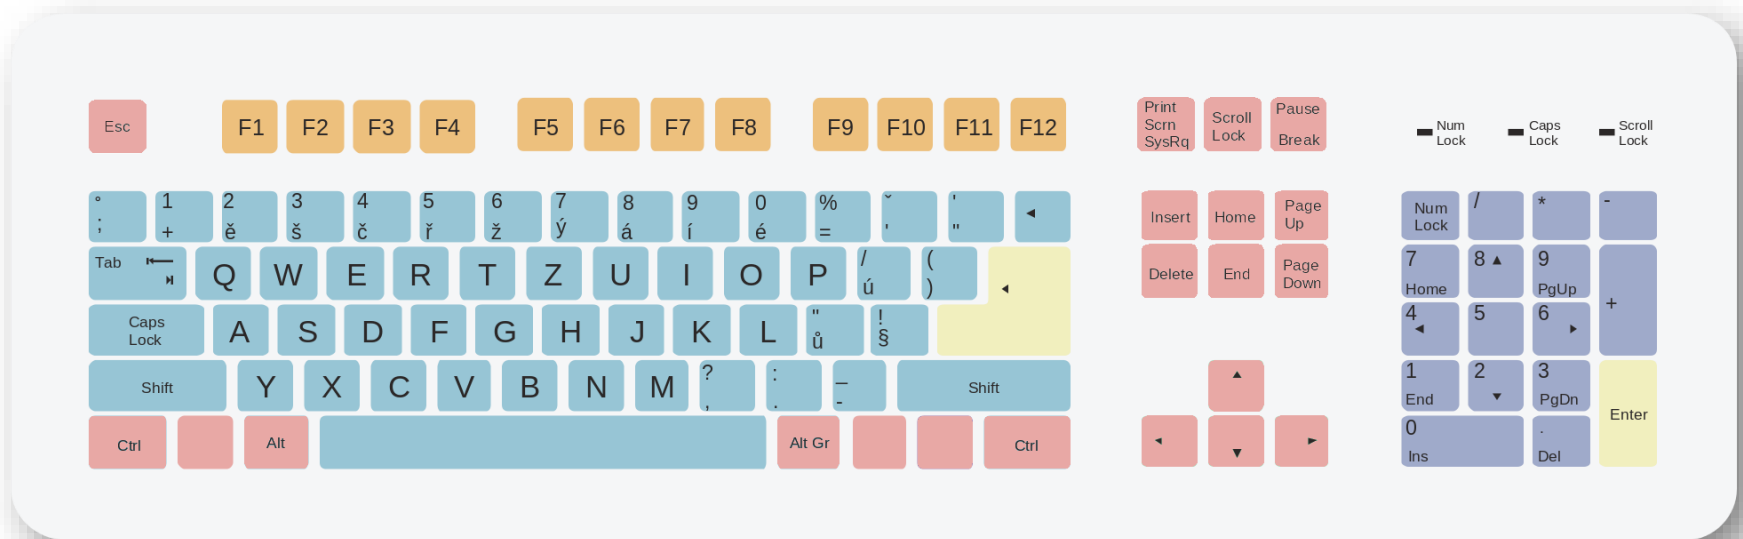

Vnitřní HW

- Vše, co je uvnitř počítačové skříně (computer case).
- Počítačové skříně se dělí na 2 typy:
 - skříně „nastojato“ (tower),
 - skříně „naležato“ (desktop).

+ speciální pouzdra (mini PC)

Přední strana

Opakování

- Popiš základní desku.
- Co připojujeme přímo k základní desce?
- Co je to paměť RAM a k čemu slouží?
- Jaké znáš přídatné karty?
- Jakou funkci má napájecí zdroj?

Periferie

- Jedná se o vnější součástky počítače.
- Veškerý HW, kterým obsluha počítače pořizuje data.
- Rozdělujeme do tří skupin:
 - vstupní,
 - výstupní,
 - vstupně-výstupní zařízení.

Klávesnice

- vstupní textové zařízení
- pro vkládání znaků a ovládání počítače
- spousta typů:
 - herní, bezdrátové, podsvícené, gelové, ...
- připojení k PC pomocí kabelu s konektorem:

PS/2

USB

Rozložení kláves

Myš

- vstupní polohovací zařízení
- převod informací o pohybu myši do PC
- spousta typů:
 - bezdrátové, optické, laserové, herní, ...
- připojení k PC pomocí kabelu s konektorem:

PS/2

USB

Touchpad

- vstupní polohovací zařízení
- jiným slovem *trackpad* (Apple)
- běžně se používá u notebooků
- náhrada za počítačovou myš
- pracují na principu snímání elektrické kapacity prstu
- většinou se u něj nacházejí dvě tlačítka