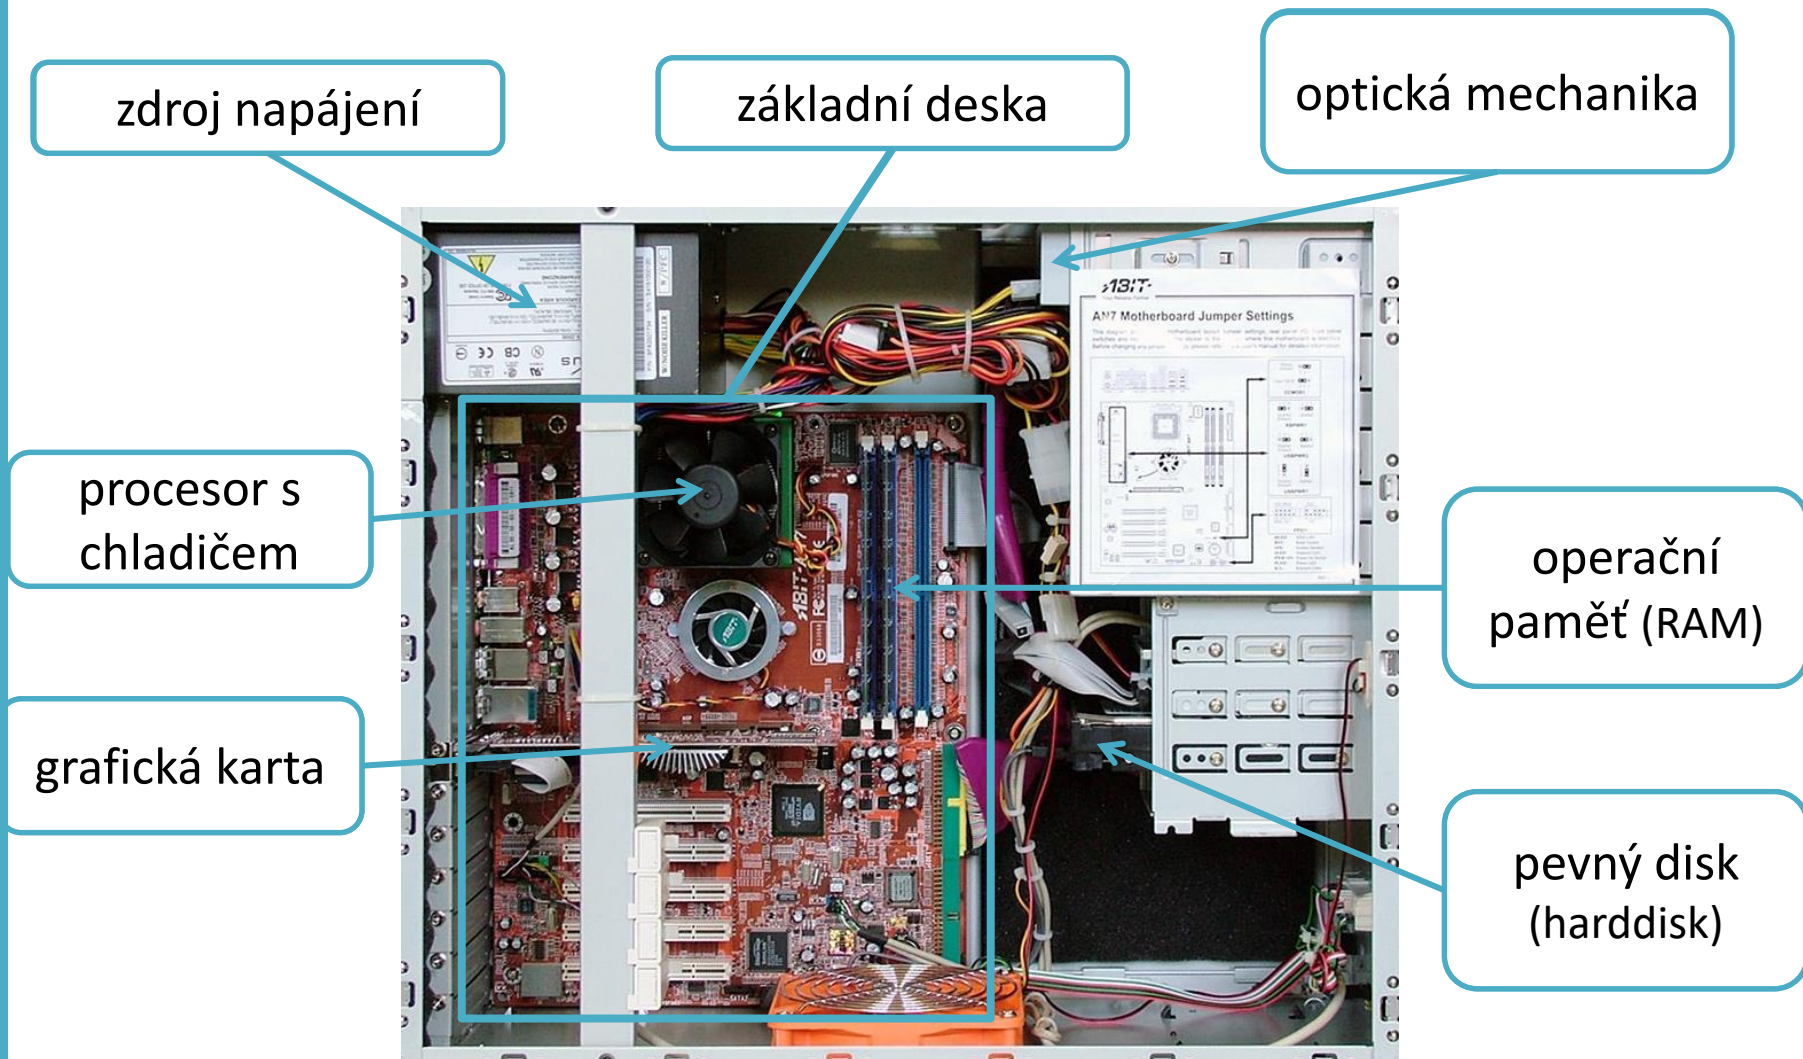

Vnitřní HW

- Vše, co je uvnitř počítačové skříně (computer case).
- Počítačové skříně se dělí na 2 typy:
 - skříně „nastojato“ (tower),
 - skříně „naležato“ (desktop).

+ speciální pouzdra (mini PC)

Přední strana

Vnitřek skříně

Základní deska

- neboli motherboard či mainboard
- Propojuje jednotlivé komponenty a součásti v počítači
- Některé komponenty jsou připojeny přímo do desky (sloty), jiné pomocí kabelů.
- Zprostředkovává komunikaci mezi jednotlivými komponentami počítače.
- Obsahuje velké množství slotů a portů.

Popis základní desky

Procesor

- neboli CPU (Central Processing Unit)
- základní součást PC
- Přečte instrukce z paměti  a podle nich pracuje (počítá).
- Pracuje s čísly 0 a 1 (binární soustava).

Parametry procesoru

Interaktivní tabule

- vstupně-výstupní zařízení
- Projektor promítá obraz z počítače na povrch tabule.
- Prstem nebo speciálními fixy umožňuje počítač nebo pracovat přímo s interaktivní tabulí.

Opakování