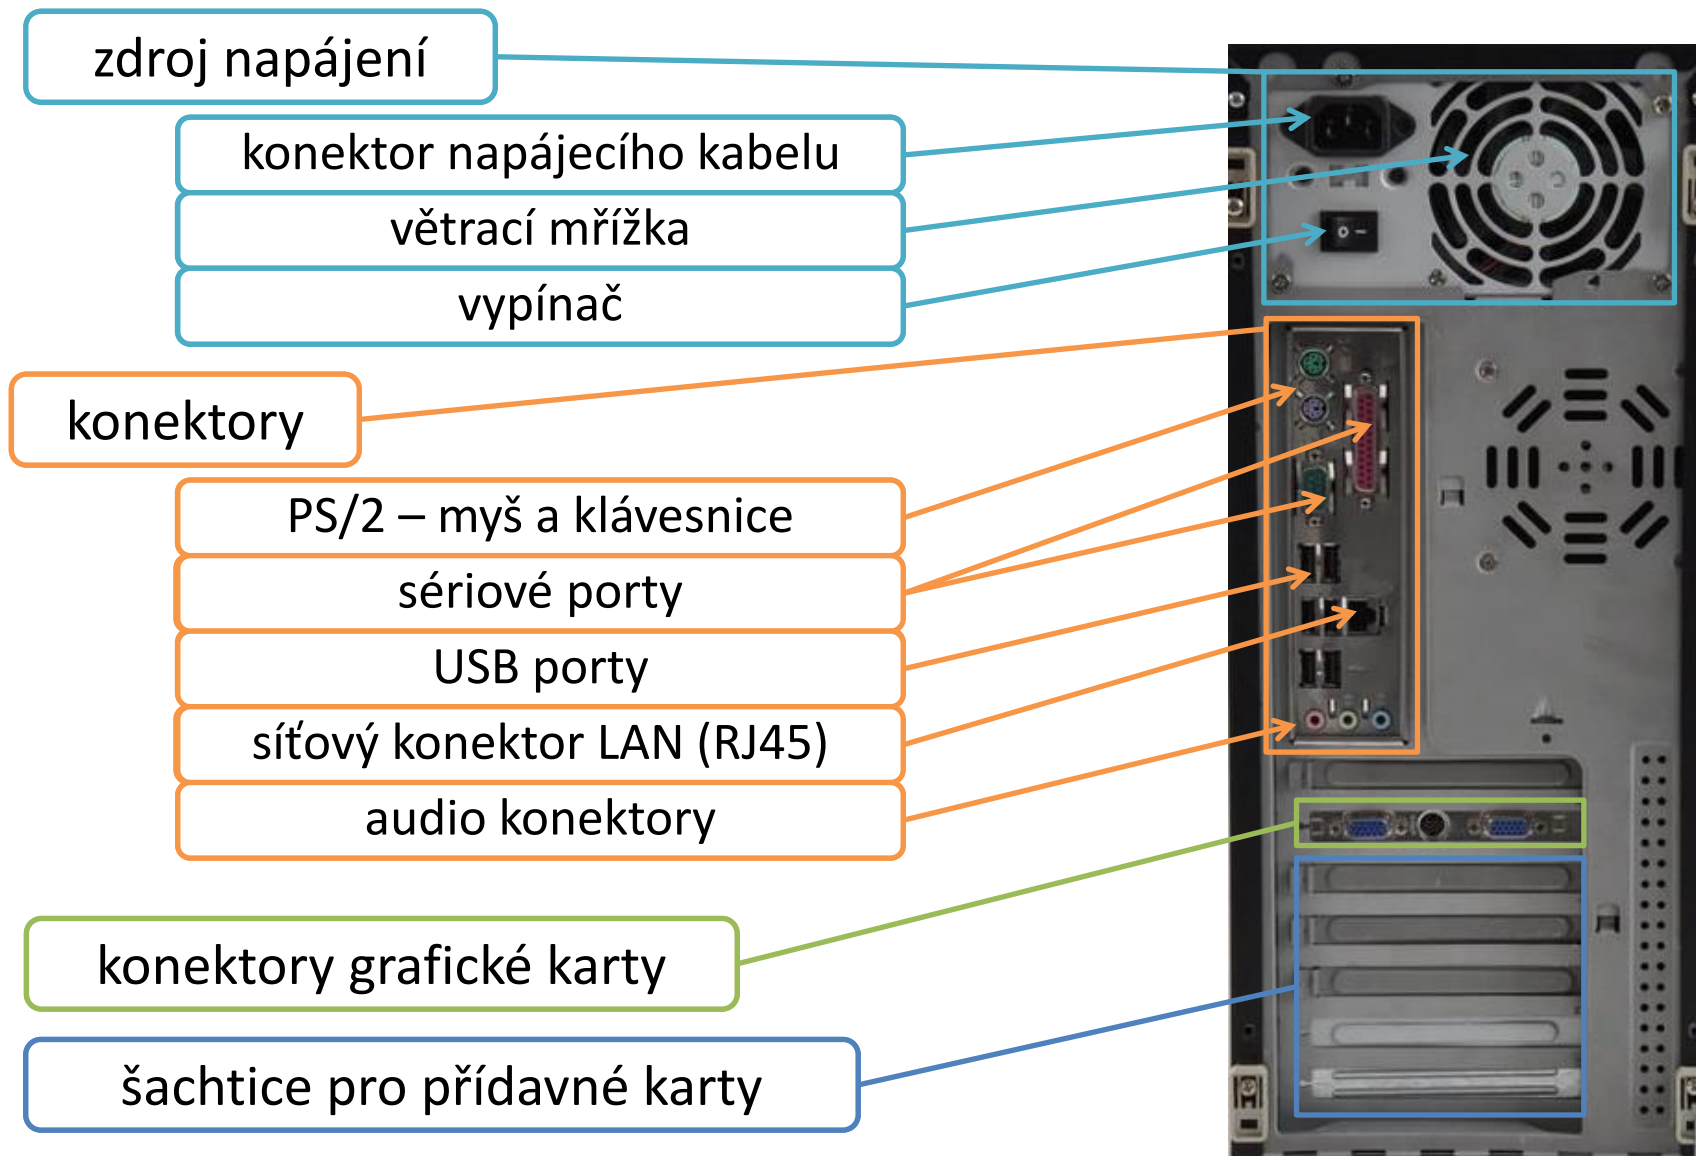

Vnitřní HW

- Vše, co je uvnitř počítačové skříně (computer case).
- Počítačové skříně se dělí na 2 typy:
 - skříně „nastojato“ (tower),
 - skříně „naležato“ (desktop).

+ speciální pouzdra (mini PC)

Přední strana

Vnitřek skříně

Základní deska

- neboli motherboard či mainboard
- Propojuje jednotlivé komponenty a součásti v počítači
- Některé komponenty jsou připojeny přímo do desky (sloty), jiné pomocí kabelů.
- Zprostředkovává komunikaci mezi jednotlivými komponentami počítače.
- Obsahuje velké množství slotů a portů.

Popis základní desky

Procesor

- neboli CPU (Central Processing Unit)
- základní součást PC
- Přečte instrukce z paměti  a podle nich pracuje (počítá).
- Pracuje s čísly 0 a 1 (binární soustava).

Parametry procesoru

Opakování

- Popiš základní desku.
- Co připojujeme přímo k základní desce?
- Co je to paměť RAM a k čemu slouží?
- Jaké znáš přídatné karty?
- Jakou funkci má napájecí zdroj?

Periferie

- Jedná se o vnější součástky počítače.
- Veškerý HW, kterým obsluha počítače pořizuje data.
- Rozdělujeme do tří skupin:
 - vstupní,
 - výstupní,
 - vstupně-výstupní zařízení.