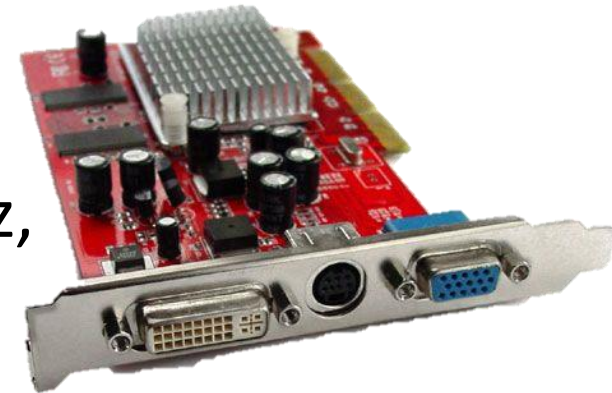

Vnitřek skříně

Základní deska

- neboli motherboard či mainboard
- Propojuje jednotlivé komponenty a součásti v počítači
- Některé komponenty jsou připojeny přímo do desky (sloty), jiné pomocí kabelů.
- Zprostředkovává komunikaci mezi jednotlivými komponentami počítače.
- Obsahuje velké množství slotů a portů.

Popis základní desky

Procesor

- neboli CPU (Central Processing Unit)
- základní součást PC
- Přečte instrukce z paměti  a podle nich pracuje (počítá).
- Pracuje s čísly 0 a 1 (binární soustava).

Parametry procesoru

Pevný disk

- rozdělení:
 - HDD (Hard Disc Drive)
 - SSD (Solid-State Drive)
 - hybridní
- parametry:
 - kapacita (GB, TB)
 - velikost (1,8", 2,5", 3,5")
- typ: interní/externí

Zdroj napájení

- zajišťuje napájení jednotlivých součástí základní jednotky
- převádí střídavé napětí 230 V na nízké stejnosměrné napětí pro součástky

Opakování

- Popiš základní desku.
- Co připojujeme přímo k základní desce?
- Co je to paměť RAM a k čemu slouží?
- Jaké znáš přídatné karty?
- Jakou funkci má napájecí zdroj?

Periferie

- Jedná se o vnější součástky počítače.
- Veškerý HW, kterým obsluha počítače pořizuje data.
- Rozdělujeme do tří skupin:
 - vstupní,
 - výstupní,
 - vstupně-výstupní zařízení.