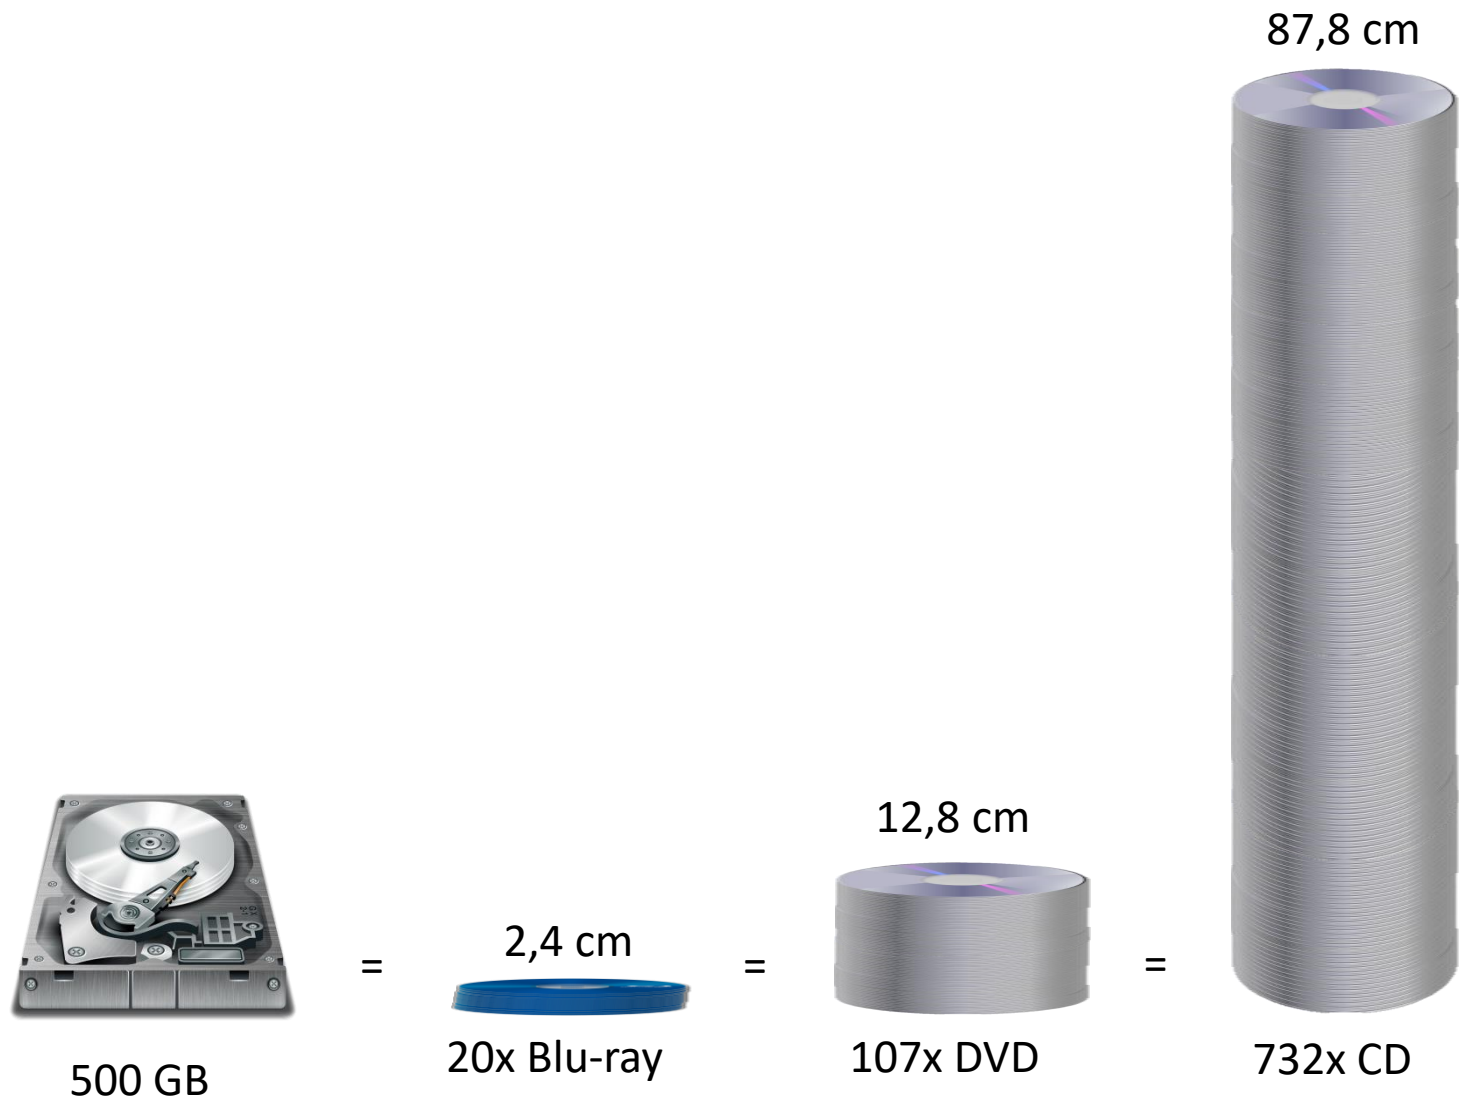

Porovnání médií